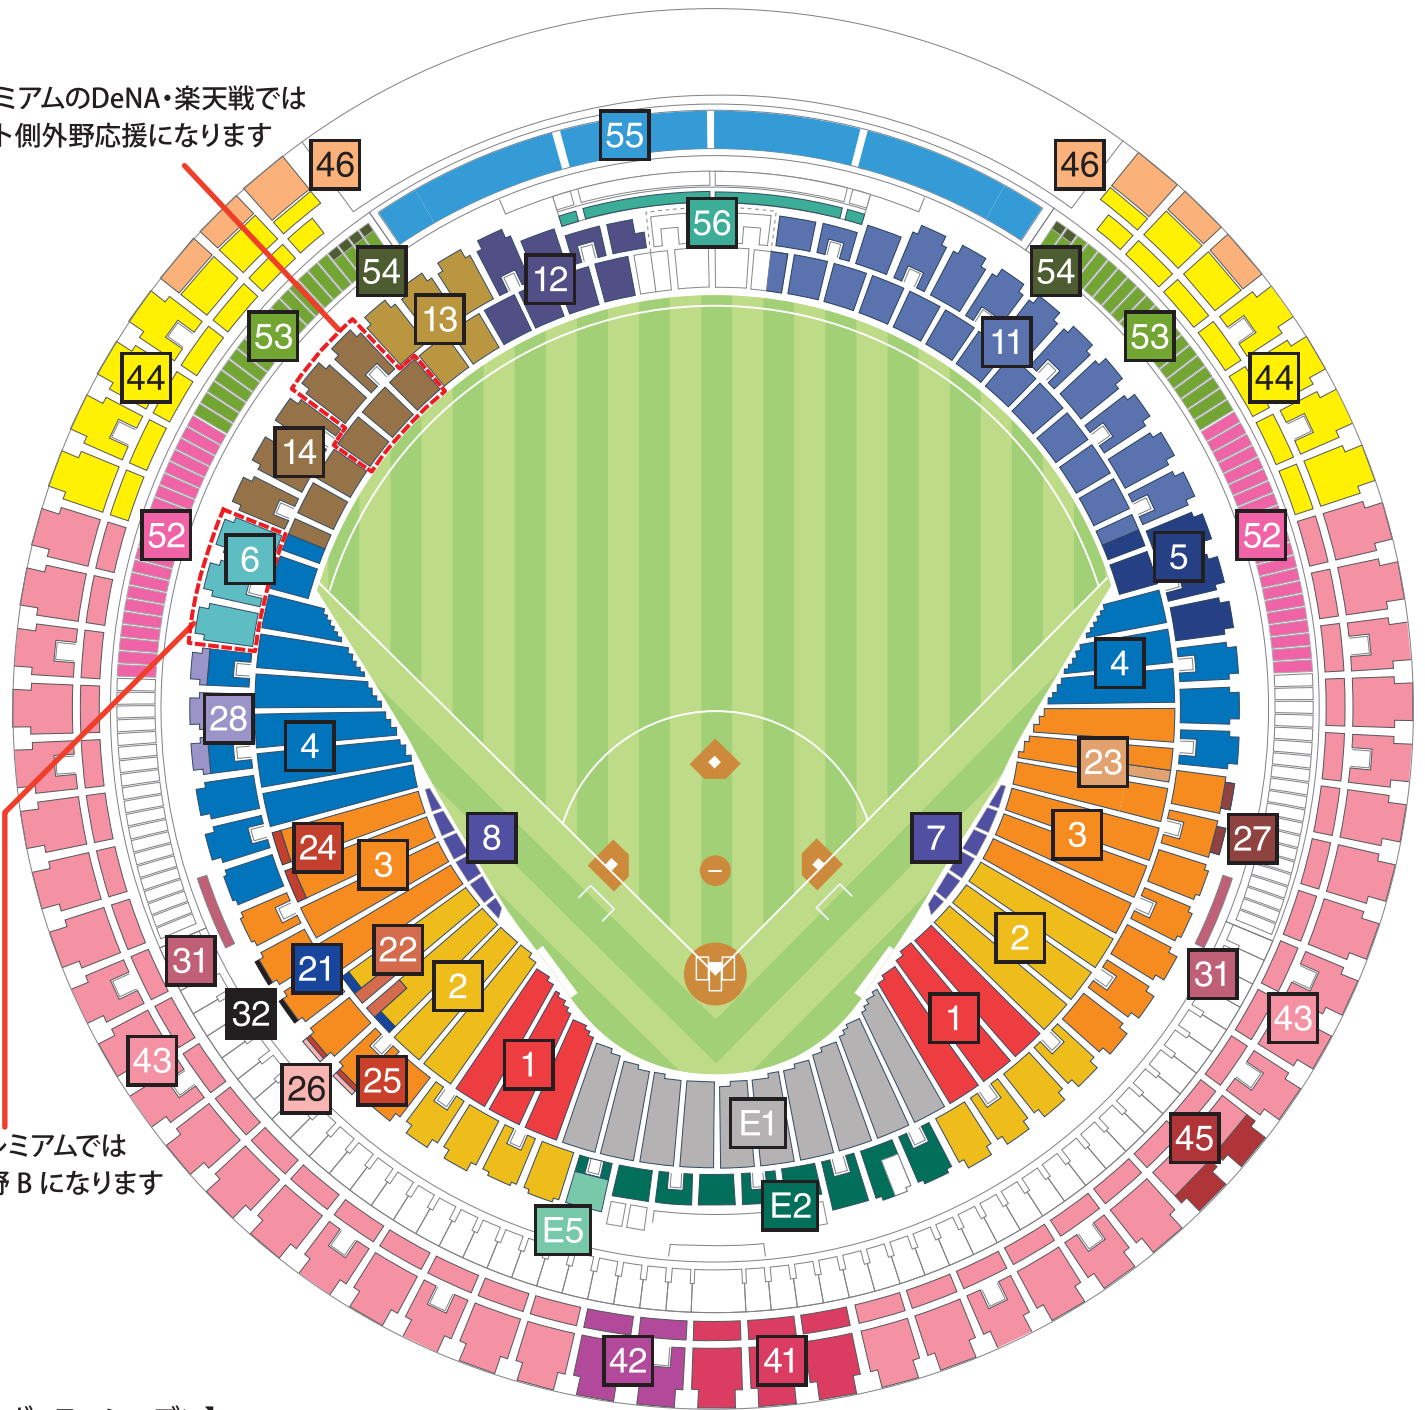

# 2024年度 バンテリンドーム ナゴヤ 座席表 (レギュラーシーズン)

プレミアムのDeNA・楽天戦では  
レフト側外野応援になります

プレミアムでは  
内野 B になります

## 【レギュラーシーズン】

- |    |               |    |                 |    |               |    |                        |
|----|---------------|----|-----------------|----|---------------|----|------------------------|
| E1 | メンバーS         | 11 | ドラゴンズ外野応援 (ライト) | 31 | 車椅子席・介添席      | 52 | ドコモビジネス プライム・ツインA      |
| E2 | メンバーA         | 12 | ドラゴンズ外野応援 (レフト) | 32 | 車椅子・グループボックス  | 53 | ドコモビジネス プライム・ツインB      |
| E5 | バラエティ・テラスシート  | 13 | レフト側外野応援        | 41 | パノラマDP (1塁)   | 54 | ドコモビジネス プライム・ツインB 車椅子席 |
| 1  | 内野SS          | 14 | ビジター外野応援        | 42 | パノラマDP (3塁)   | 55 | プライム・ボックス              |
| 2  | 内野S           | 21 | ドアラ・テラスシート      | 43 | パノラマA         | 56 | レストラン・カウンター            |
| 3  | 内野A           | 22 | でら楽ペアシートS       | 44 | パノラマB         |    |                        |
| 4  | 内野B           | 23 | でら楽ペアシートA (1塁)  | 45 | パノラマわいわいテラス10 |    |                        |
| 5  | ドラゴンズ内野応援     | 24 | でら楽ペアシートA (3塁)  | 46 | パノラマがやがやテラス   |    |                        |
| 6  | ビジター内野応援      | 25 | どら楽ボックス         |    |               |    |                        |
| 7  | フィールドシート (1塁) | 26 | どら楽カウンター        |    |               |    |                        |
| 8  | フィールドシート (3塁) | 27 | ゆったりボックス3       |    |               |    |                        |
|    |               | 28 | リビングボックス        |    |               |    |                        |