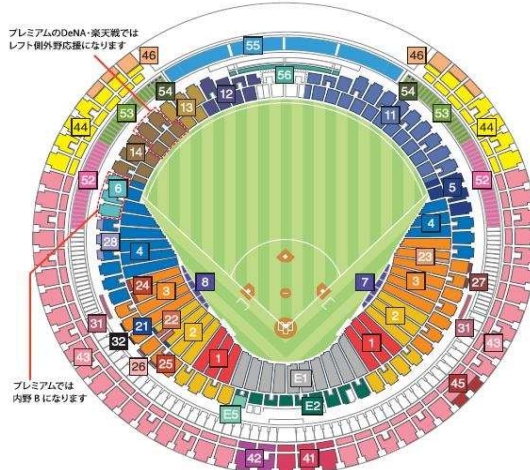

2024年度 バンテリンドーム ナゴヤ 座席表 (レギュラーシーズン)

- **プレミアム** 人気カード、スペシャルイベント開催やユニホーム等を配布する試合
- **スタンダード** 通常の料金設定の試合
- **バリュー** おトクな料金設定の試合

- ・全席指定席
- ・おとな：高校生以上、子ども：小中学生
- ・未就学児はチケット1枚につき1人までひざ上無料。ただし、お席が必要な場合は有料